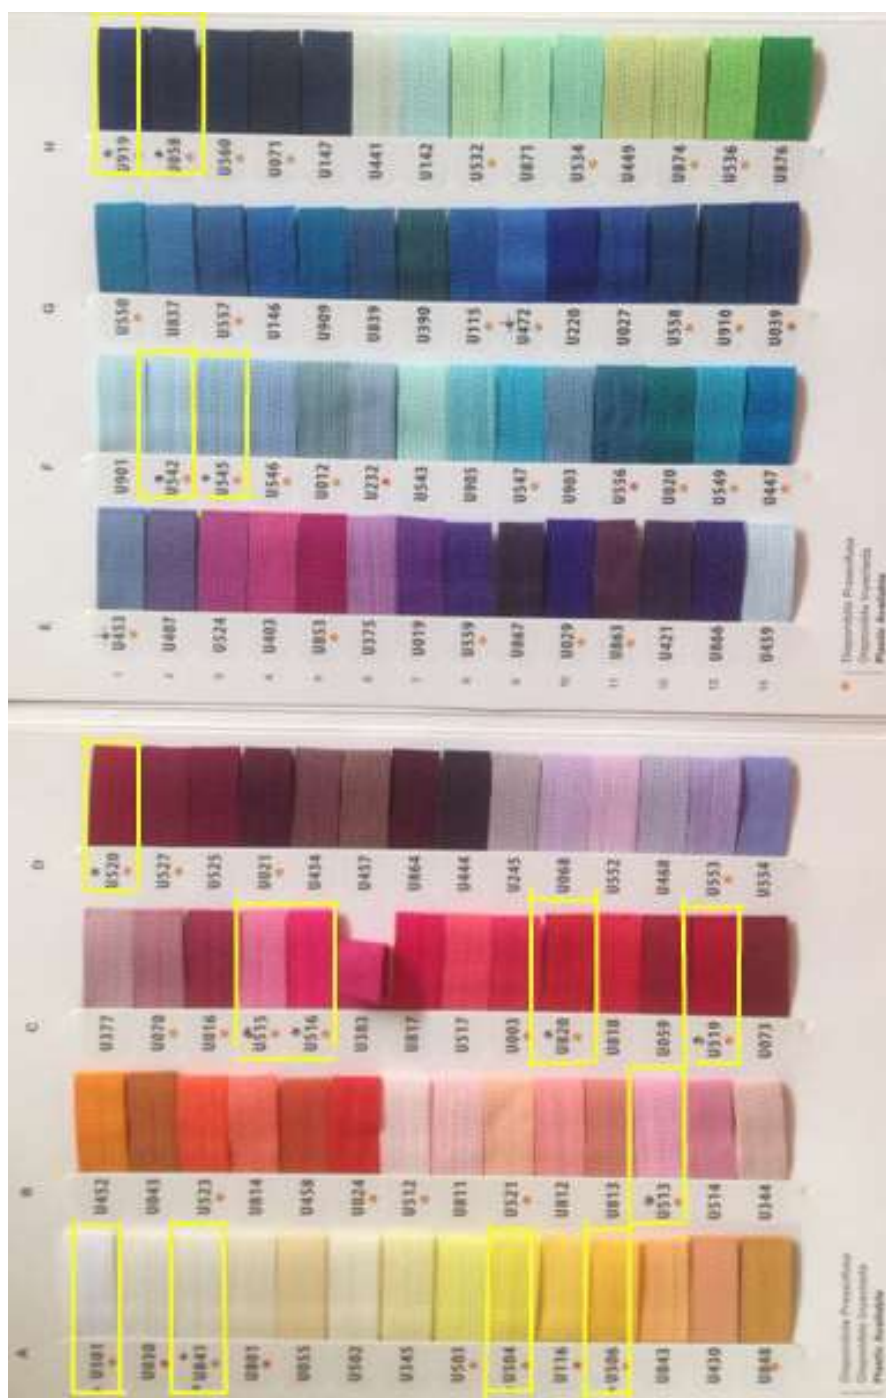

FETTUCCE VARIE - CAT. 06

	Uncino adesivo bianco/20 beige/20 nero/20	889/20	UNC000889BIAN020 UNC000889CREM020 UNC000889NERO020	25 mt
	Uncino adesivo bianco/30 beige/30 nero/30	889/30	UNC000889BIAN030 UNC000889CREM030 UNC000889NERO030	25 mt
	Uncino adesivo bianco/50 beige/50 nero/50	889/50	UNC000889BIAN050 UNC000889CREM050 UNC000889NERO050	25 mt

IL VELCRO COLORATO SI VENDE SOLO COMPLETO (1 rotolo di asola e 1 rotolo di uncino)

DESCRIZIONE

ARTICOLO

CODICE

QUANTITA'
CONFEZIONE

Lampo a catena 4	890	LAM000890COLO004	mt
Cursori per lampo 4	891/4	CUR000891COLO004	pz
Lampo a catena 6	892	LAM000892COLO006	mt
Cursori per lampo 6	893/6	CUR000893COLO006	pz
Rotolo lampo 4 (300mt + 600 cursori)	894	ROT000894LAMP004	Rot
Rotolo lampo 6 (200mt + 200 cursori)	895	ROT000895LAMP006	Rot

Su richiesta preventivi per: lampo divisibili, diverse misure e tipologie di catena, cursori singoli o doppi

FETTUCCE VARIE - CAT. 06

i colori evidenziati in cartella sono quelli disponibili anche al taglio; gli altri su richiesta

FETTUCCHE VARIE - CAT. 06

i colori evidenziati in cartella sono quelli disponibili anche al taglio; gli altri su richiesta

FETTUCCHE VARIE - CAT. 06