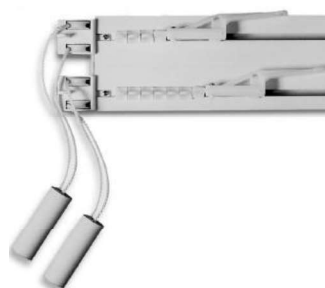

DESCRIZIONE

ARTICOLO

CODICE

QUANTITA'
CONFEZIONE

	Levetta per 4999	1-2327	LEV002327FERR000	pz
	Profilo miniplissè velcrato	1-2702	MIN002702VELC000	mt
	Binario 2 vie 2 comandi	1-4999	BIN004999BIAN000	mt
	Guida angolo per 4999	1-5003	GUI005003ANGO000	pz
	Guida dritta per 4999	1-5003	GUI005003DRIT000	pz
	Sormonto in plastica per 4999	1-5004	SOR005004PLAS000	pz
	Traino 2 viti per 4999	1-5007	TRA005009PLAS000	pz
	Supporto in plastica per portamantovana	1-5009	SUP005009MANT000	pz
	Scivolo per canale largo	1-686/D	SCI000686NYLO04D	pz
	Fermo c/ occhio per canale largo	1-7344	FER007344FERR002	pz

MONTATURE 4999 DOPPIO 2 CORDE - CAT. 34

DESCRIZIONE

ARTICOLO

CODICE

QUANTITA'
CONFEZIONE

Montatura 160 cm	4999	MON004999BIAN160	pz
Montatura 180 cm	4999	MON004999BIAN180	pz
Montatura 200 cm	4999	MON004999BIAN200	pz
Montatura 250 cm	4999	MON004999BIAN250	pz
Montatura 280 cm	4999	MON004999BIAN280	pz
Montatura 300 cm	4999	MON004999BIAN300	pz
Montatura 350 cm	4999	MON004999BIAN350	pz

MONTATURE 4999 DOPPIO 2 CORDE - CAT. 34