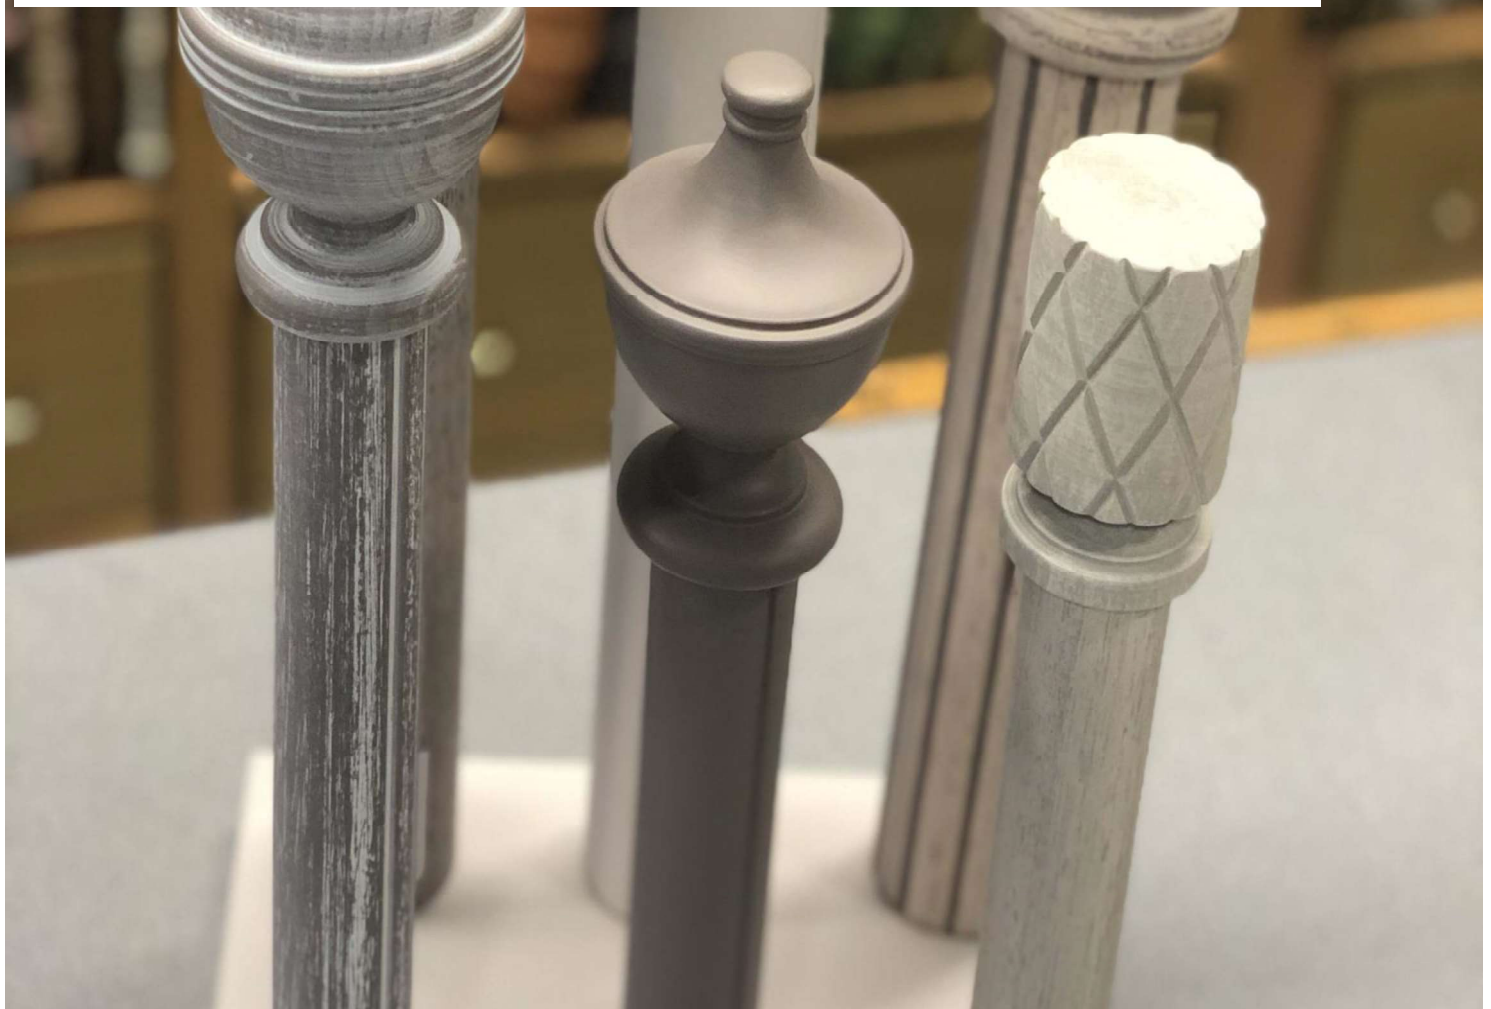

002 montature varie legno

DESCRIZIONE

ARTICOLO

CODICE

QUANTITA'
CONFEZIONE

	Montature in legno, diam.23, bianco, cm 160	209/160	MON000209BIAN160	pz
	Montature in legno, diam.23, bianco, cm 200	209/200	MON000209BIAN200	pz
	Montature in legno, diam.23, bianco, cm 240	209/240	MON000209BIAN240	pz
	Montature in legno, diam.23, noce, frassino, ciliegio, cm 160	209/160	MON000209LEGN160	pz
	Montature in legno, diam.23, noce, frassino, ciliegio, cm 200	209/200	MON000209LEGN200	pz
	Montature in legno, diam.23, noce, frassino, ciliegio, cm 240	209/240	MON000209LEGN240	pz
	Pomolo legno, finiture varie, diam. 23 cm	211/23	POM000211LEGN023	pz
	Rosetta legno, finiture varie, diam. 23 cm	212/23	ROS000212LEGN023	pz
	Supporto legno, finiture varie, diam. 23 cm	213/23	SUP000213LEGN023	pz
	Anello legno, finiture varie, diam. 23 cm	214/23	ANE000214LEGN023	pz

DESCRIZIONE

ARTICOLO

CODICE

QUANTITA'
CONFEZIONE

	Montature in legno, diam.28, noce, frassino, ciliegio, cm 160	309/160	MON000309LEGN160	pz
	Montature in legno, diam.28, noce, frassino, ciliegio, cm 200	309/200	MON000309LEGN200	pz
	Montature in legno, diam.28, noce, frassino, ciliegio, cm 240	309/240	MON000309LEGN240	pz
	Montature in legno, diam.28, bianca, cm 160	310/160	MON000310BIAN160	pz
	Montature in legno, diam.28, bianca, cm 200	310/200	MON000310BIAN200	pz
	Montature in legno, diam.28, bianca, cm 240	310/240	MON000310BIAN240	pz
	Pomolo legno, finiture varie, diam. 28 cm	311/28	POM000311LEGN028	pz
	Rosetta legno, finiture varie, diam. 28 cm	312/28	ROS000312LEGN028	pz
	Supporto legno, finiture varie, diam. 28 cm	313/28	SUP000313LEGN028	pz
	Anello legno, finiture varie, diam. 28 cm	314/28	ANE000314LEGN028	pz
	Listelli legno per tappezzeria	1829	LIS001829LEGN000	250 mt